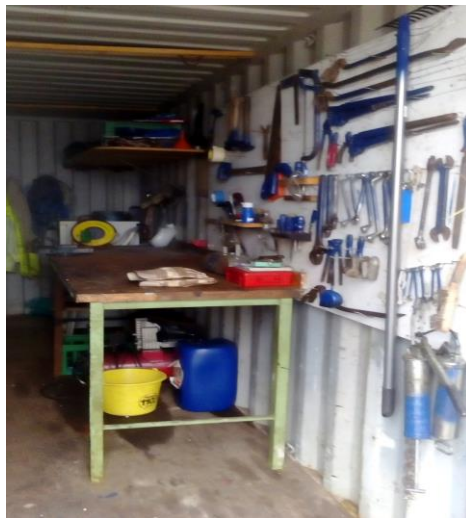

Al henvendelse i forbindelse med optagning af både til:

Lars 24 94 87 09.

Ps: Husk også at notere på kalenderen i klubhuset.

Sådan skal den forårsklare bedding og container helst se ud altid.